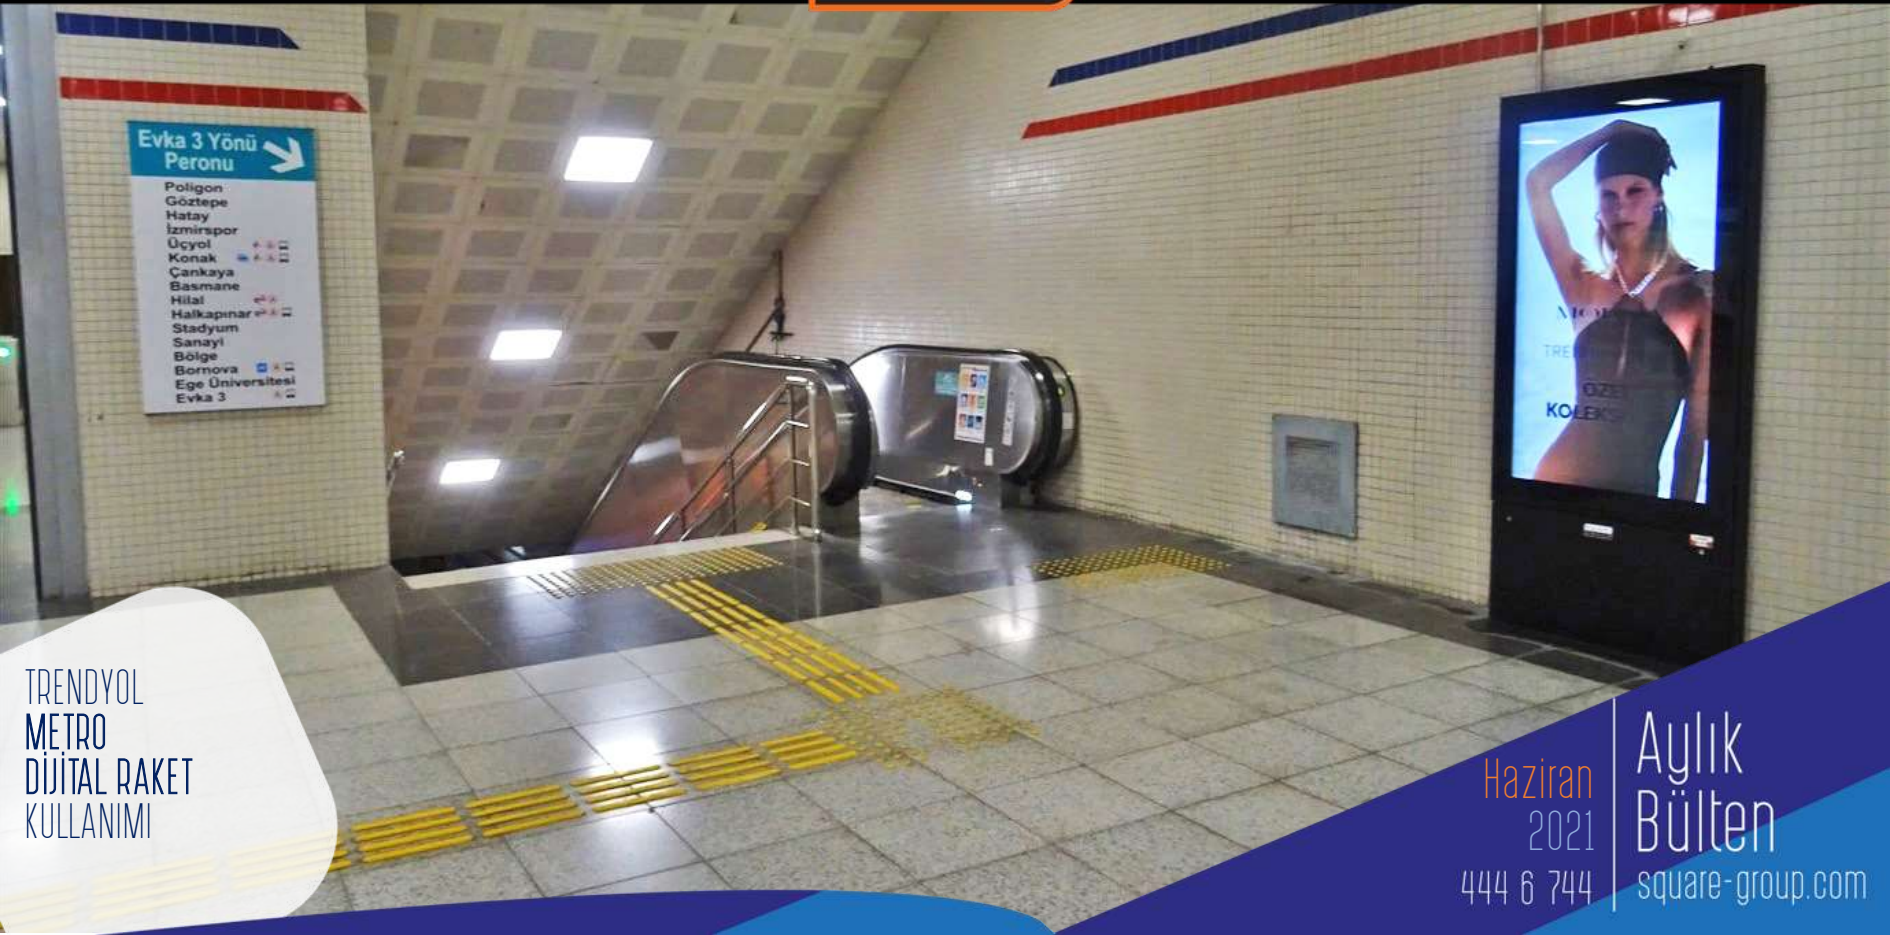

TRENDYOL
METRO
DİJİTAL RAKET
KULLANIMI

Haziran
2021
444 6 744

Aylık
Bülten

square-group.com