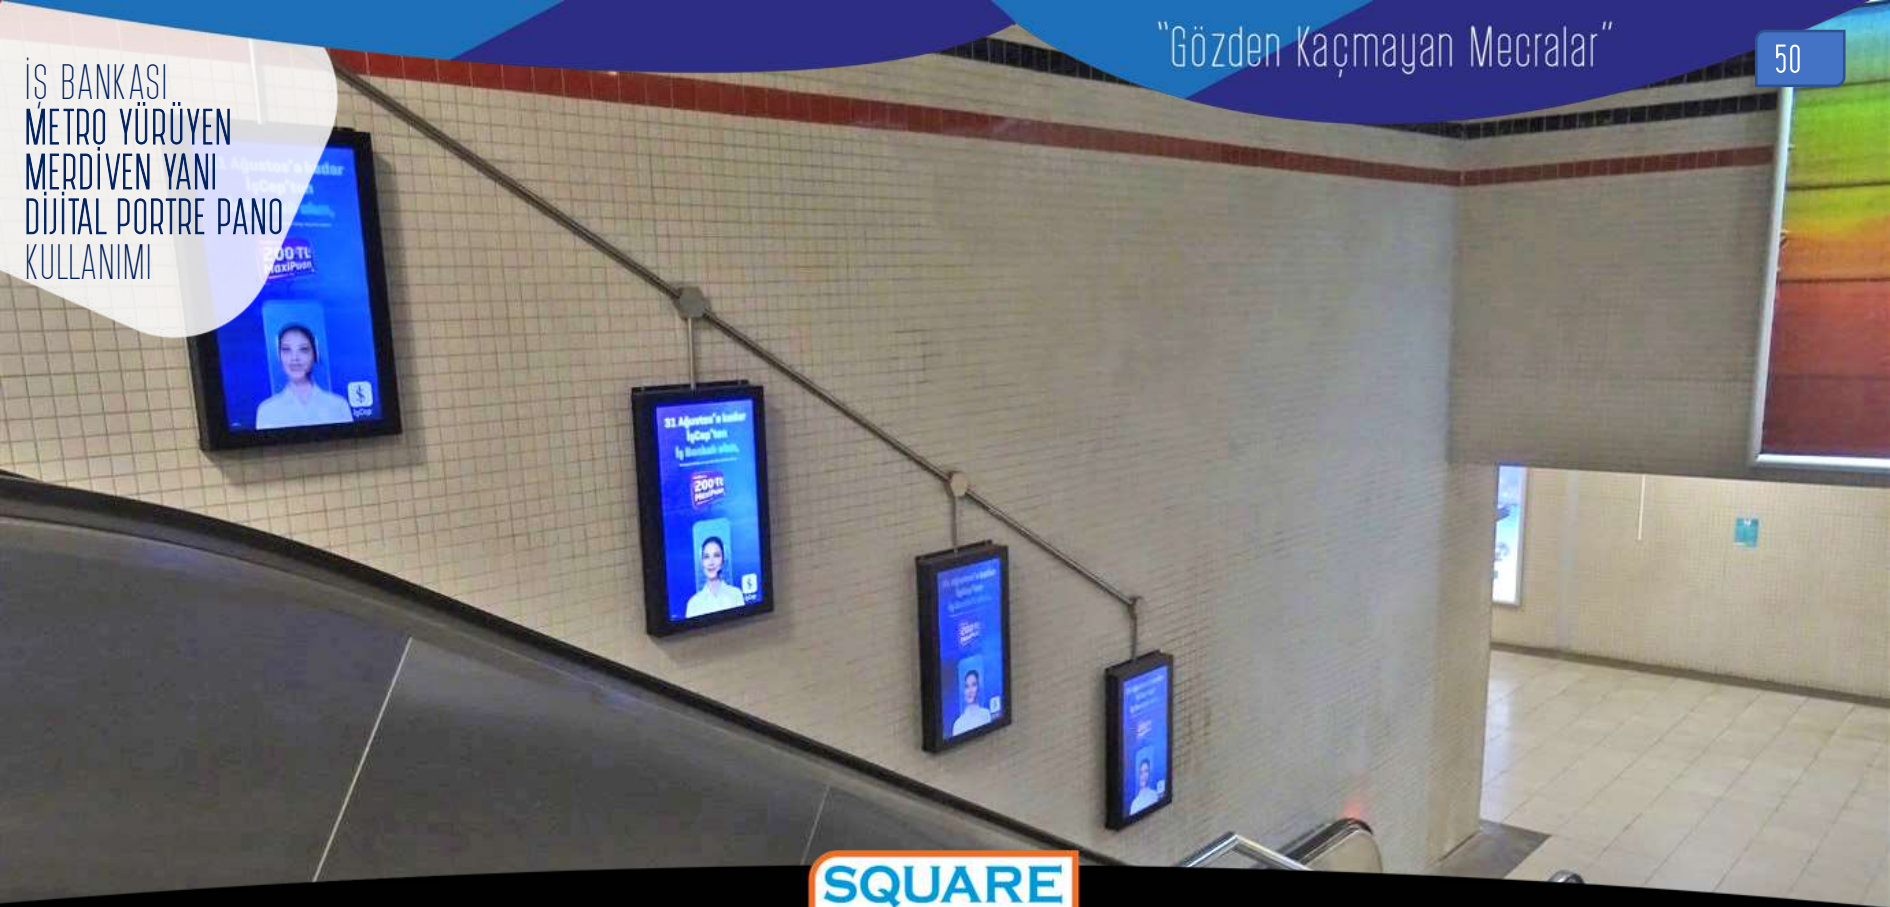

Haziran  
2021  
444 6 744

Aylık  
Bülten  
square-group.com

ODTÜ KOLEJİ  
METRO  
RAKET  
KULLANIMI

**SQUARE**  
GROUP

EMOTION  
METRO YÜRÜYEN  
MERDİVEN YANI  
DİJİTAL PORTRE PANO  
KULLANIMI

Haziran  
2021  
444 6 744

Aylık  
Bülten

square-group.com

İŞ BANKASI  
METRO YÜRÜYEN  
MERDİVEN YANI  
DİJİTAL PORTRE PANO  
KULLANIMI

**SQUARE**  
GROUP

Aylık  
Bülten

**SQUARE**  
GROUP

"Gözden Kaçmayan Mecralar"

AVM'lerde  
Haziran